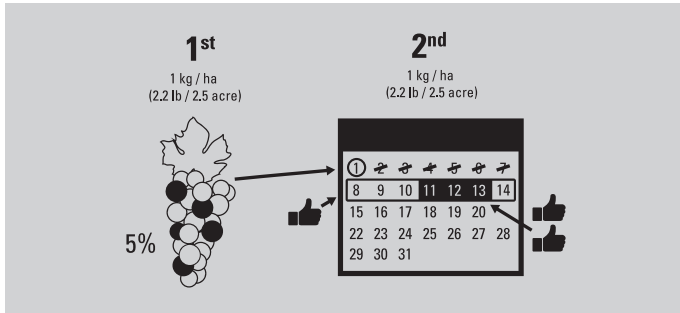

Provjeriti uspješnost prskanja po cijeloj lisnoj masi

LalVigne® MATURE

Grow your wine

APLIKACIJA

Tretiranje se vrši u 2 aplikacije

Preporučene doze po aplikaciji:

1kg/ha

1. aplikacija = početak šare (oko 5%)